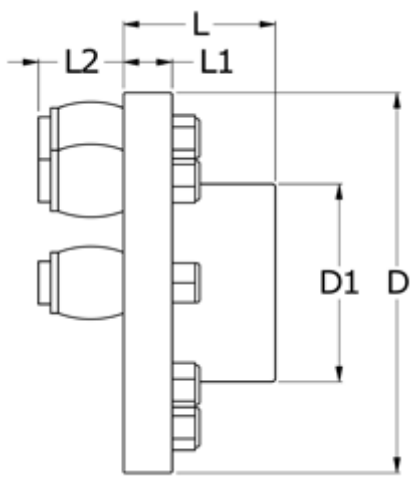

Varenummer: 330728502
Beskrivelse: Koblingsdel Rupex str. 285
Part 2 (inkl. bolte og puffer)

Mål

D	= 285
D1	= 175
L	= 110
L1	= 30
L2	= 60
Max boring	= 110
Moment (Nm)	= 4300